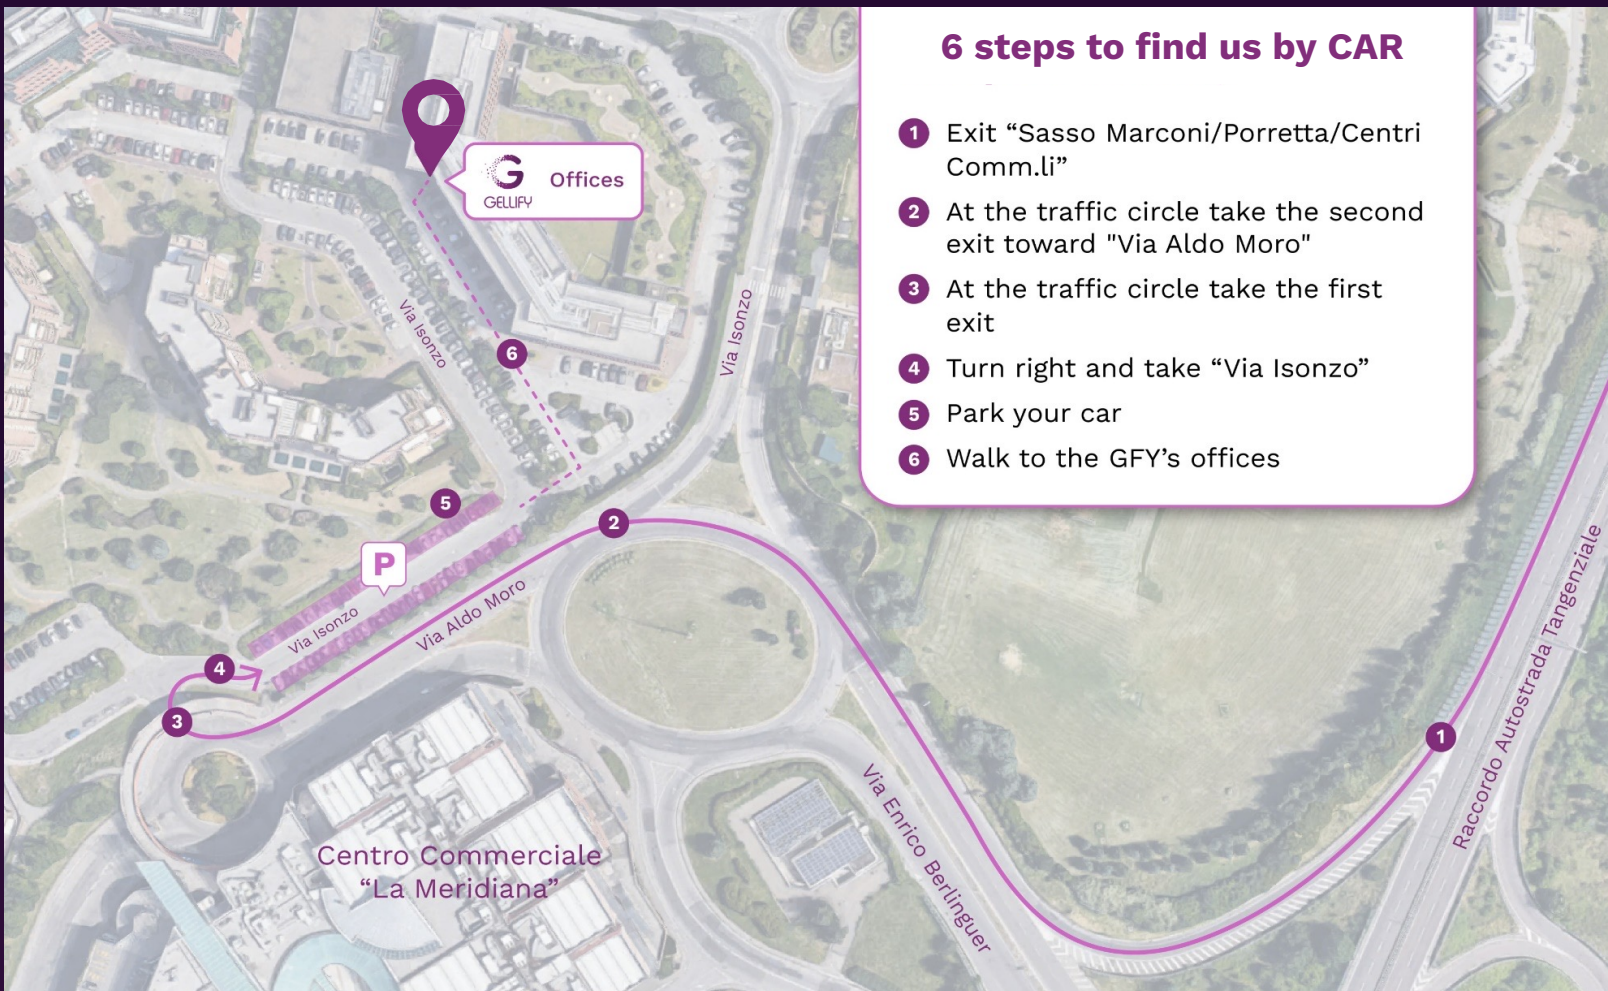

Academy Layout

CONFIGURATION

6 tavoli con posti a sedere

Capienza: 26 ospiti

Via Isonzo 55/2 40033 Casalecchio di Reno (BO) ITALY

Auto

Seguire le indicazioni per “Casalecchio di Reno – Centro Commerciale Meridiana”, proseguire verso Via Isonzo 55/2 e parcheggiare la propria auto nei parcheggi gratuiti.

Treno

Dalla stazione Centrale di Bologna prendere il treno per Casalecchio Garibaldi. Dalla stazione camminare verso GELLIFY Phyigital HUB passando per il centro commerciale “Meridiana”.

GELLIFY Phygital HUB
Gallery