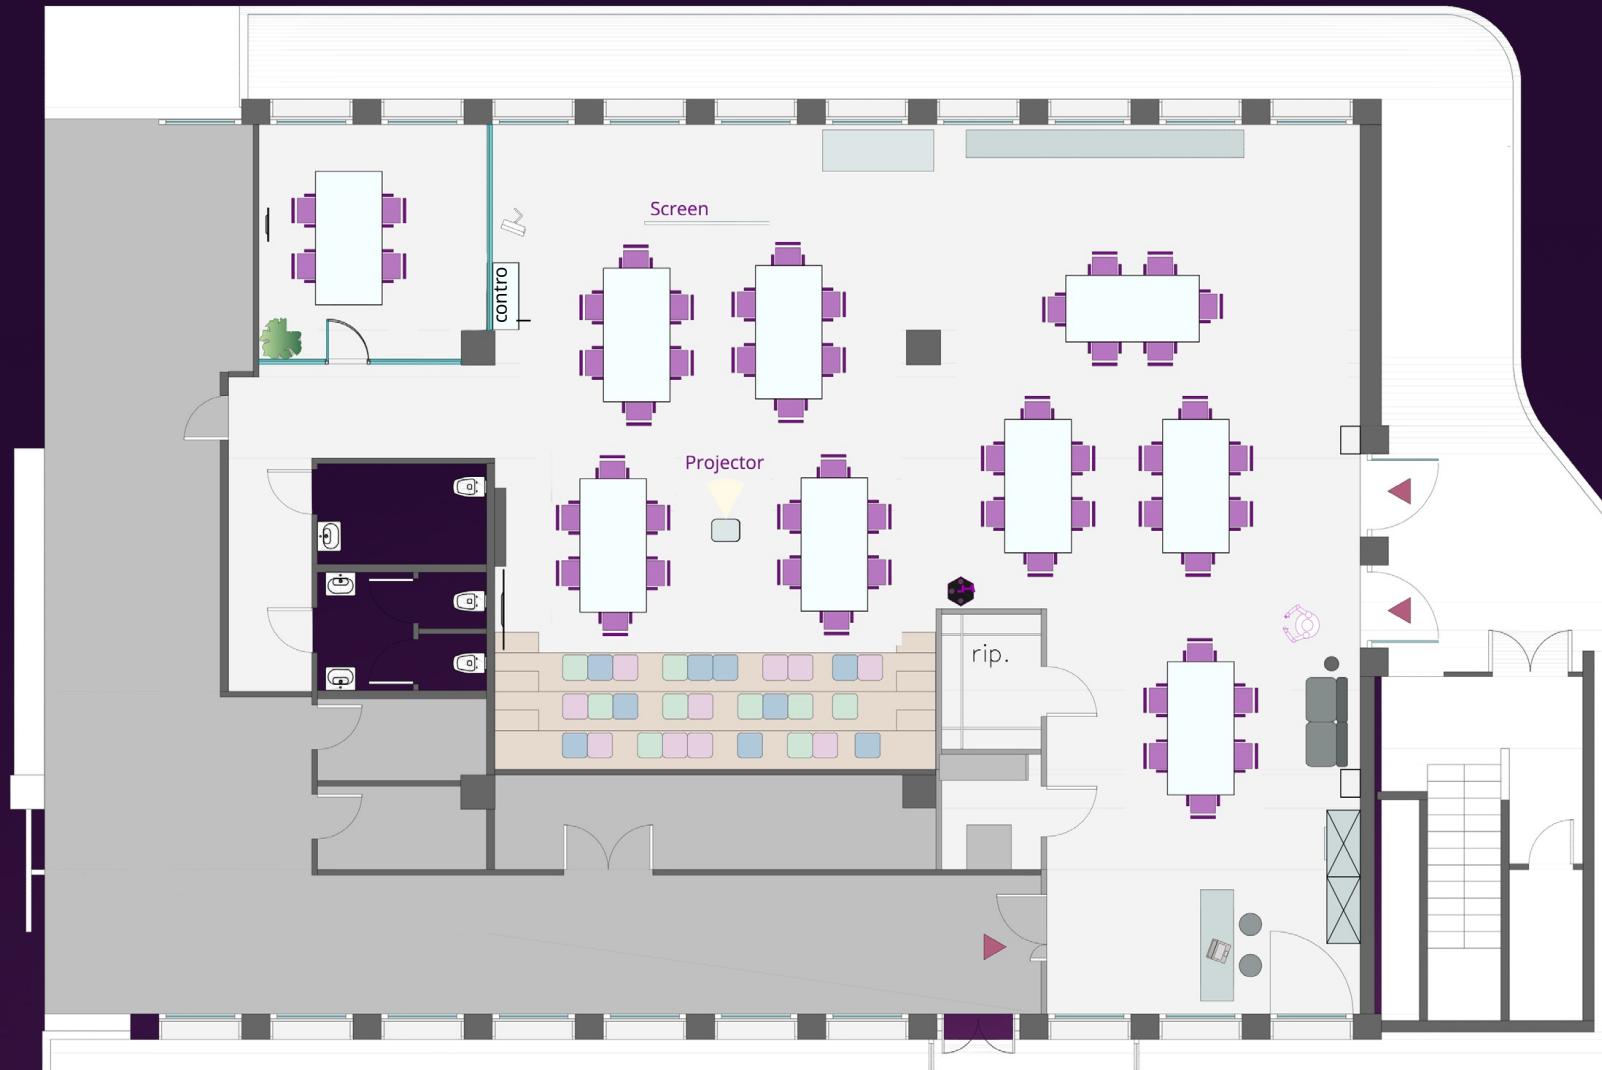

Customized Layout

**SERVIZI SU
RICHIESTA**

Catering

Tecnico AVL

Tech Tour*

PHYGITAL HUB

Workshop Layout

CONFIGURATION

**8 tavoli con posti
a sedere**

Capienza: 40 ospiti

PHYGITAL HUB

Conference Layout

CONFIGURATION

**c.a 70 posti a sedere
+ 30 posti in gradinata**

Capienza: 50/100 ospiti

PHYGITAL HUB

Academy Layout

CONFIGURATION

6 tavoli con posti a sedere

Capienza: 26 ospiti

Via Isonzo 55/2 40033 Casalecchio di Reno (BO) ITALY

Auto

Seguire le indicazioni per “Casalecchio di Reno – Centro Commerciale Meridiana”, proseguire verso Via Isonzo 55/2 e parcheggiare la propria auto nei parcheggi gratuiti.