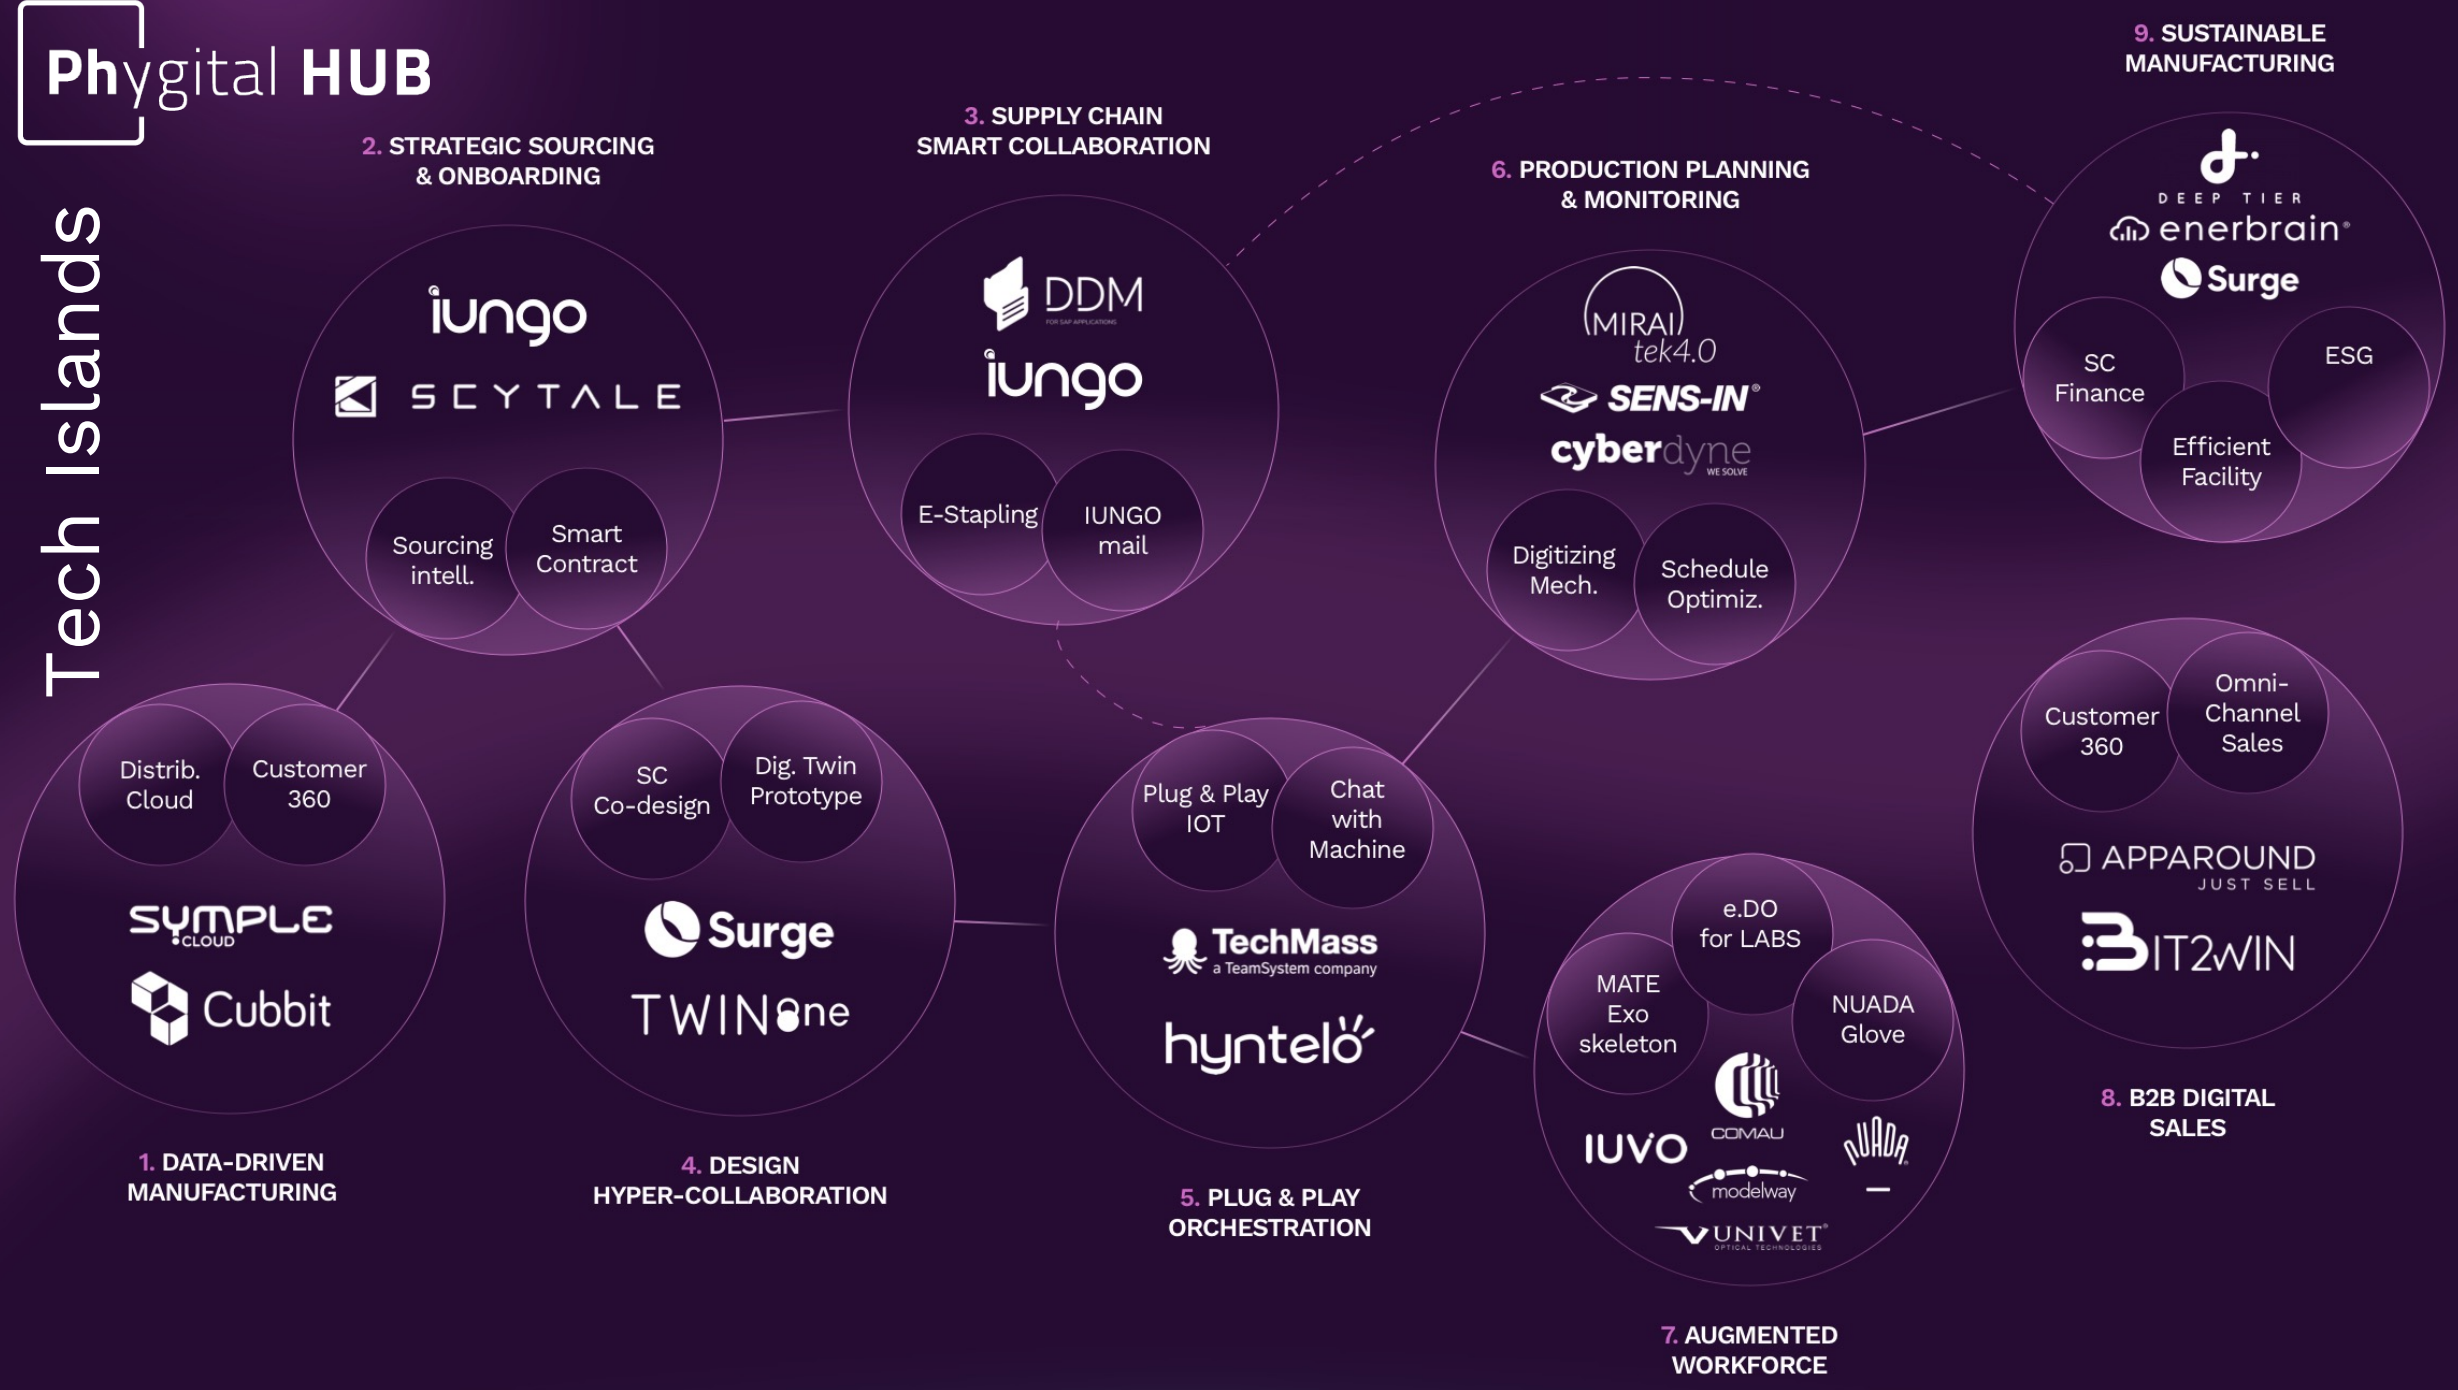

Phygital HUB

Tech Islands